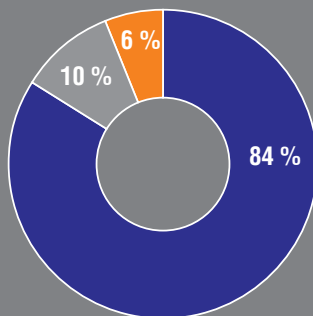

TOURNIER

B A T I M E N T

MAÇONNERIE GROS ŒUVRE

L'ENTREPRISE

- Implantée à Romanèche-Thorins (à 50 km au Nord de Lyon)
- De père en fils depuis 1948
- Effectif de 60 personnes au total
- Parc matériel de 12000 m²
- 10 grues en interne

SECTEURS D'INTERVENTION

Vallée de la Saône, du Mâconnais
jusqu'au bassin Lyonnais - Grand Lyon

COMPÉTENCES

- Logements collectifs (200 par an)
- Equipements publics
- Bâtiments Industriels

RÉFÉRENCES

AST PROMOTION
CFA RHÔNE ALPES AUVERGNE
CRÉDIT AGRICOLE IMMOBILIER
(MONNE-DECROIX)
FLORIOT IMMOBILIER
LA CONSTRUCTION LYONNAISE
MCA PROMOTION
MERCIER PROMOTION
RHÔNE SAÔNE HABITAT
SOLLAR
VINCI IMMOBILIER
Bailleurs sociaux

UNE ENTREPRISE.
UN SAVOIR FAIRE.
60 ANS
D'EXPÉRIENCE

QUALIFICATION

SAS TOURNIER

La Maison Blanche BP2 - 71570 ROMANECHÉ THORINS

Tél : 03 85 35 51 36 • Fax : 03 85 35 57 69 • Mail : info@tournierbtp.fr